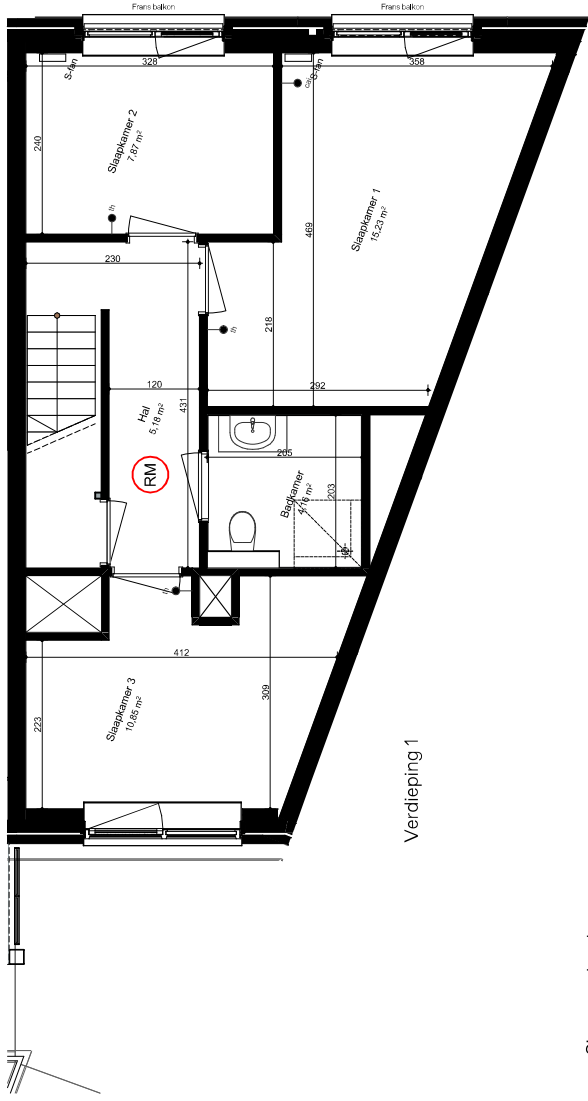

Verdieping 2

Verdieping 1

- vaatwasser
- koelkast
- opstapleuk wasmachine/droger
- climaraad ventilatie systeem
- S-fan
- aansluitpunt CAI
- thermostaat
- periflex aansluiting
- meterkast
- gemeenschappelijke entree
- entree woning
- rookmelder

Siemensstraat:
42

Type A4

Aan deze plattegrond kunnen geen rechten worden ontleend